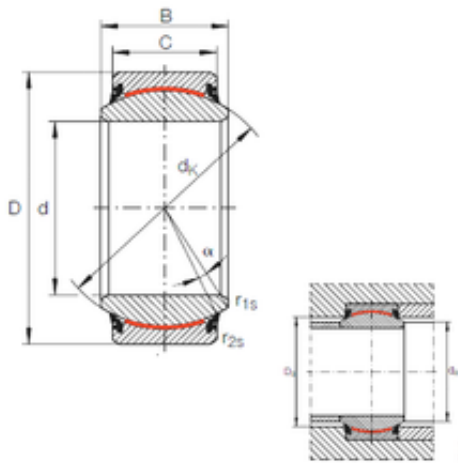

LYC BEARING CORP. OF German LTD.

20 mm x 35 mm x 16 mm INA GE 20 UK-2RS
plain bearings

Bearing No. GE 20 UK-2RS

Size	20x35x16 mm
Bore Diameter	20 mm
Outer Diameter	35 mm
Width	16 mm
d	20 mm
D	35 mm
B	16 mm
C	12 mm
dk	29 mm
r1 min.	0,3 mm
r2 min.	0,3 mm
da max	24,1 mm
Da min	27,5 mm
Angle	9 °
Weight	0,06 Kg
Basic dynamic load rating (C)	67,5 kN

GE 20 UK-2RS Bearing 2D drawings and 3D CAD models